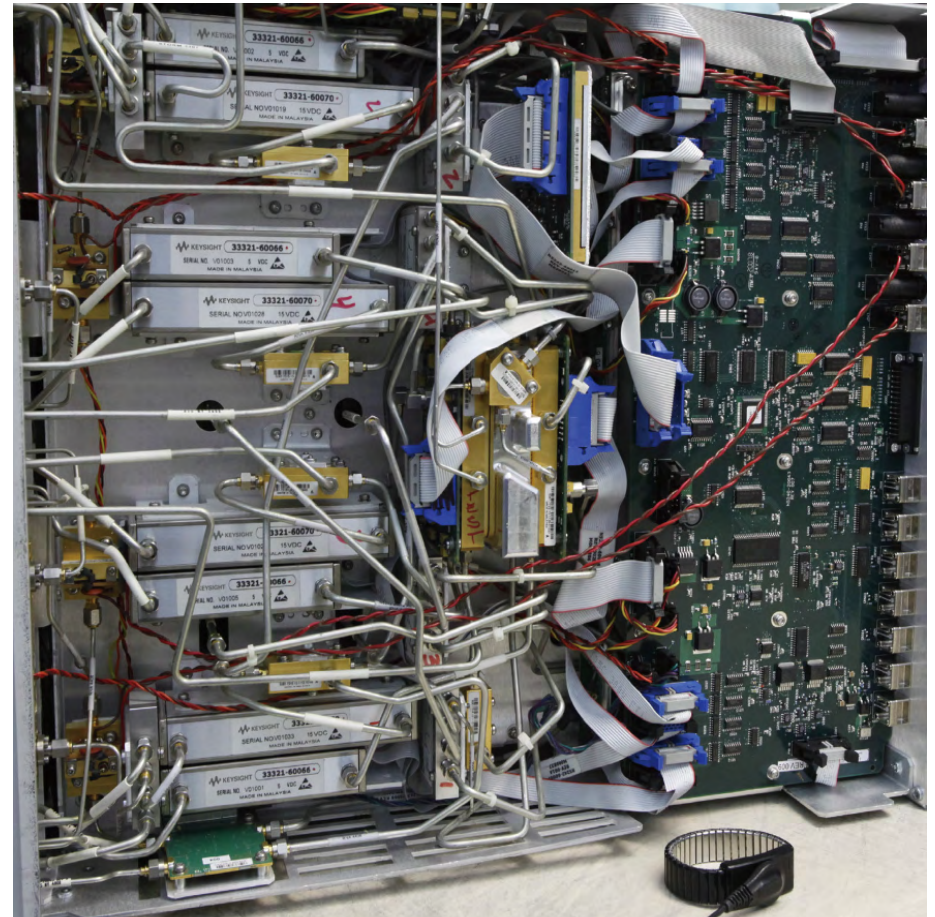

维修后延长保修

选择维修后延长保修您将享有以下权力:

- 延长保修时效 - 保修时效从 3 个月标准的维修保修期延长至 27 个月
- 扩大保修范围 - 保修范围从更换备件的保修覆盖到整台仪器
- 节约成本 - 获得比单次维修更实惠的价格, 避免意外开支
- 简化流程 - 免除您单次维修申请预算及订单的困扰
- 更长的仪器使用时间 - 缩短维修服务的周期
- 更多优惠 - 延保两年更省 5%

立即行动! 获得专属于你的
维修后延保服务!

订单信息:

在您的报价单上勾选维修后
延长二年保修选项 ☐ 同意 ☒

为您的单次维修提供延长保修最经济方案